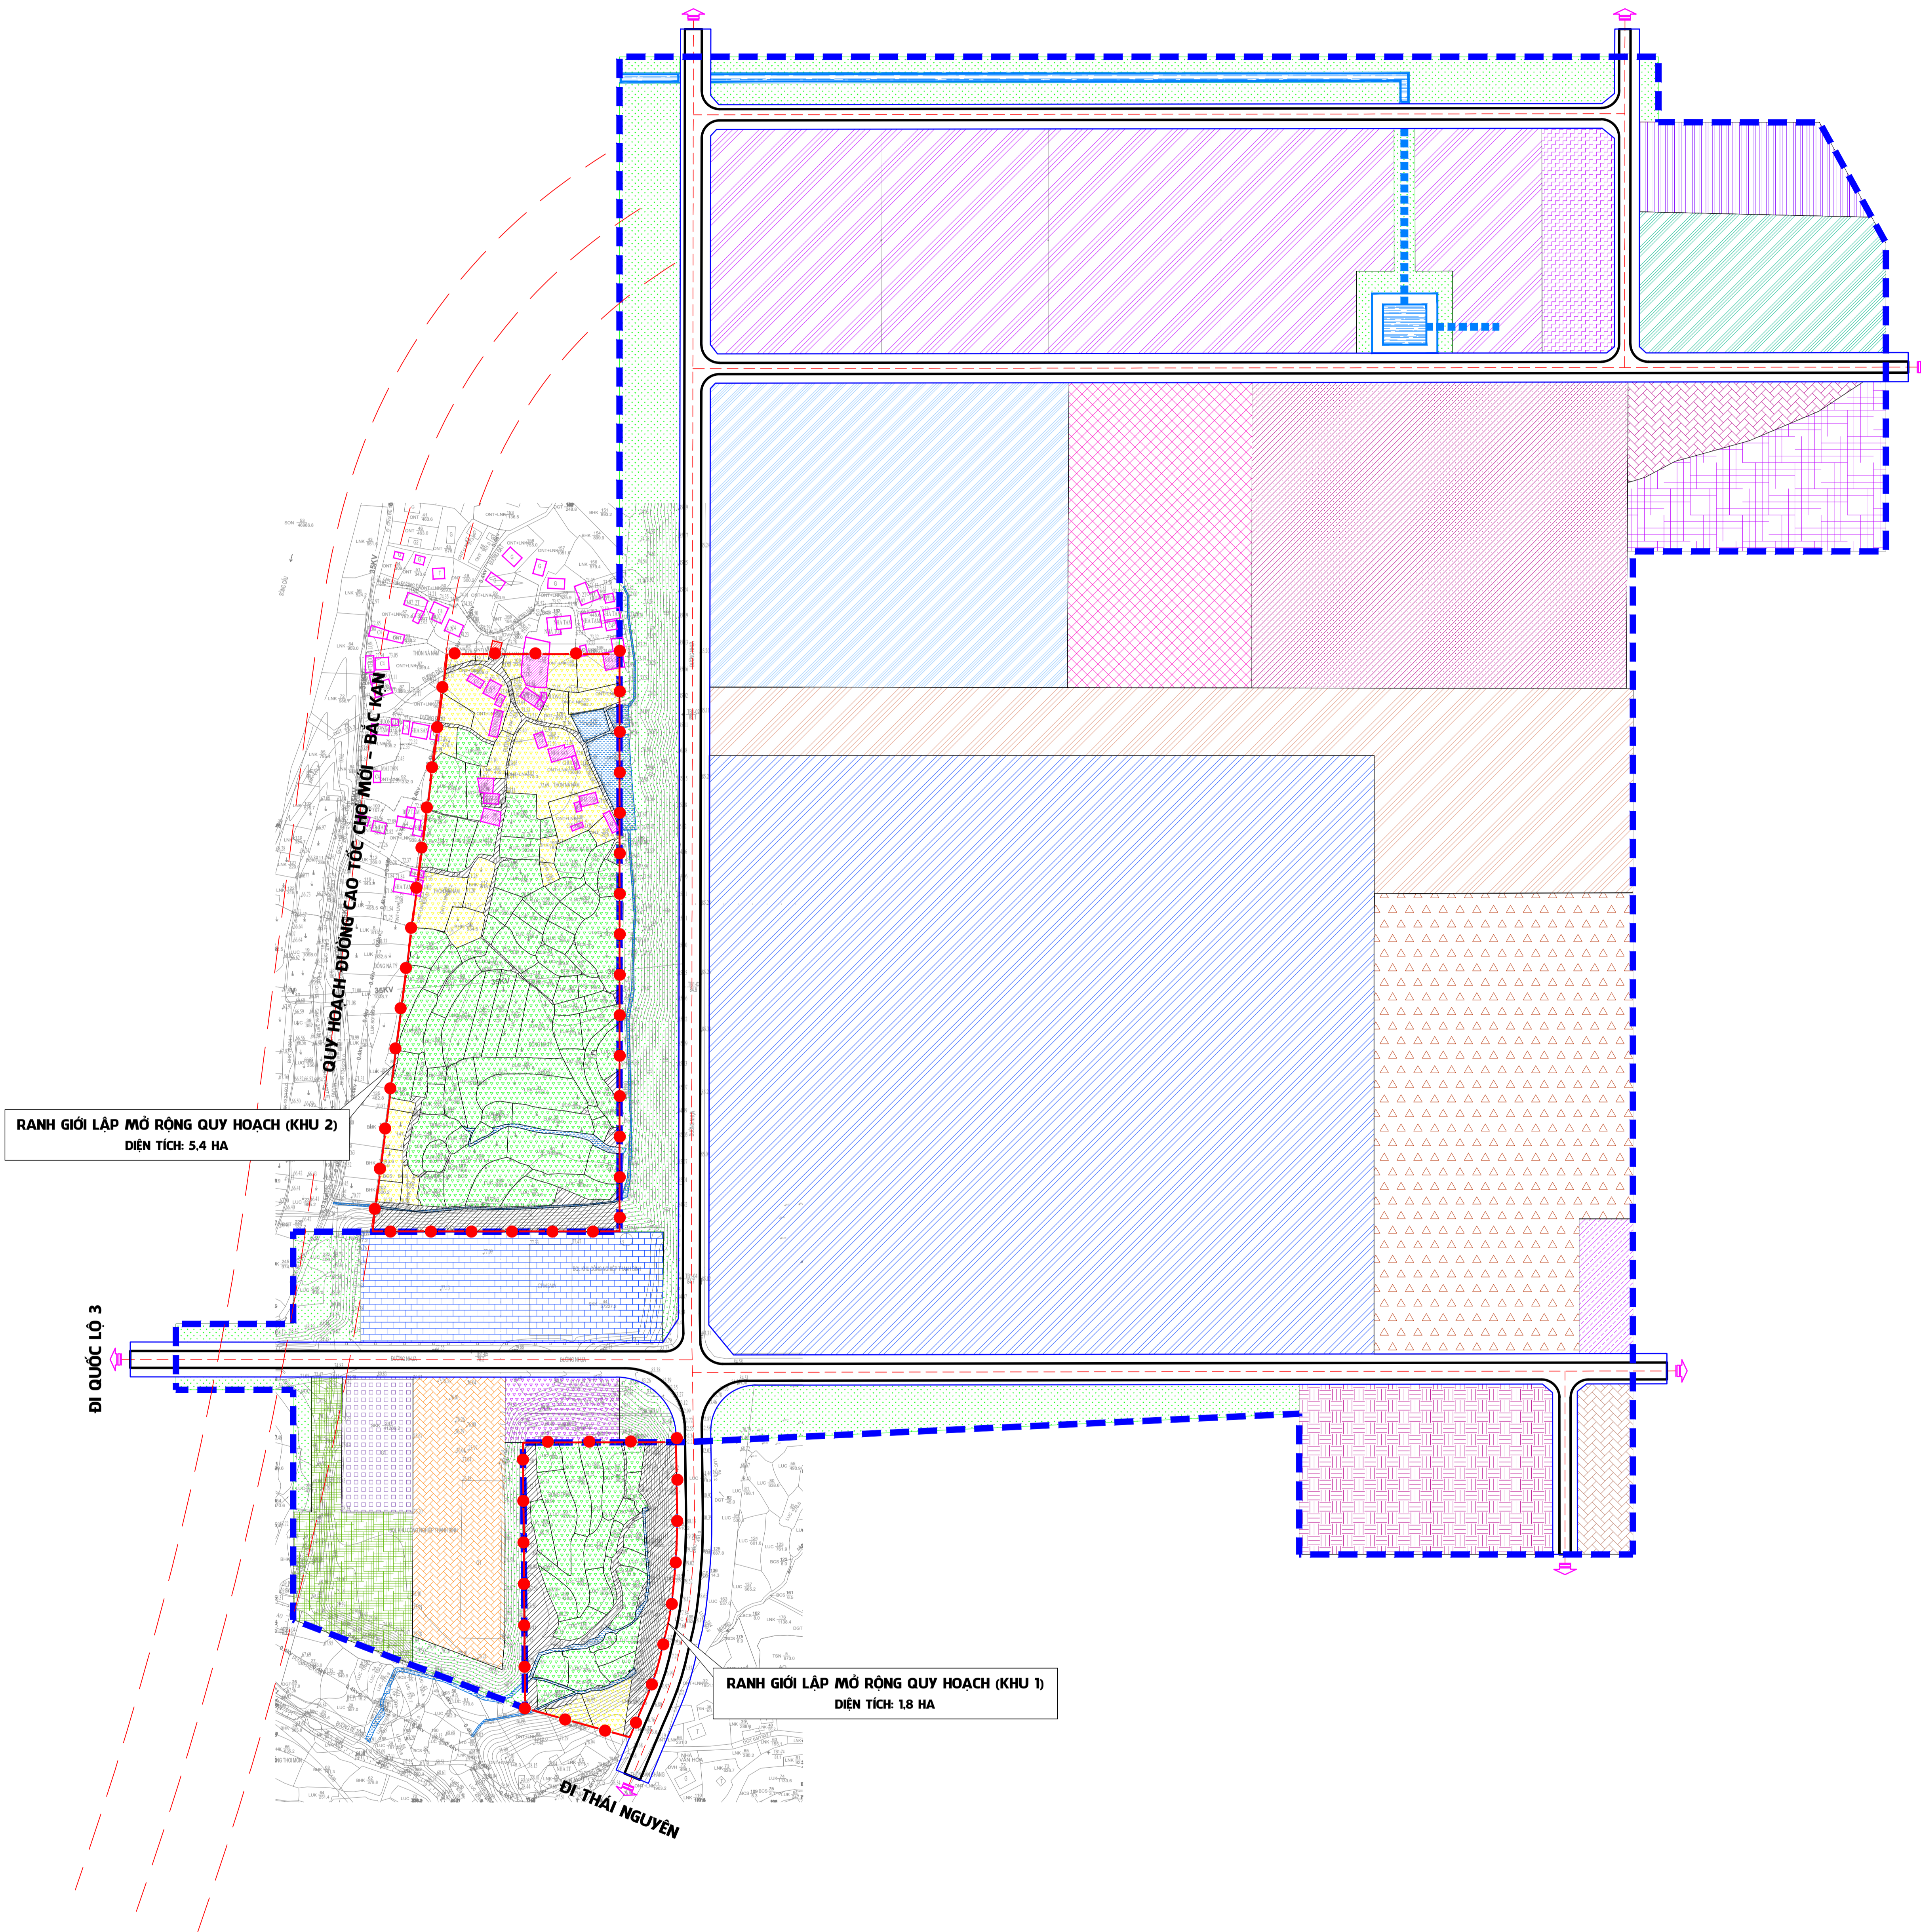

GHI CHÚ, CHÚ THÍCH:

RANH GIỚI KHU VỰC QUY HOẠCH ĐIỀU CHỈNH
ĐÃ ĐƯỢC UBND TỈNH BẮC KẠN PHÊ DUYỆT TẠI QUYẾT ĐỊNH SỐ 1156/QĐ-UBND NGÀY 30/6/2022
DIỆN TÍCH: 73,5 HA

RANH GIỚI, PHẠM VI KHU VỰC LẬP QUY HOẠCH MỞ RỘNG
TỔNG DIỆN TÍCH: 1,8 + 5,4 = 7,2 HA