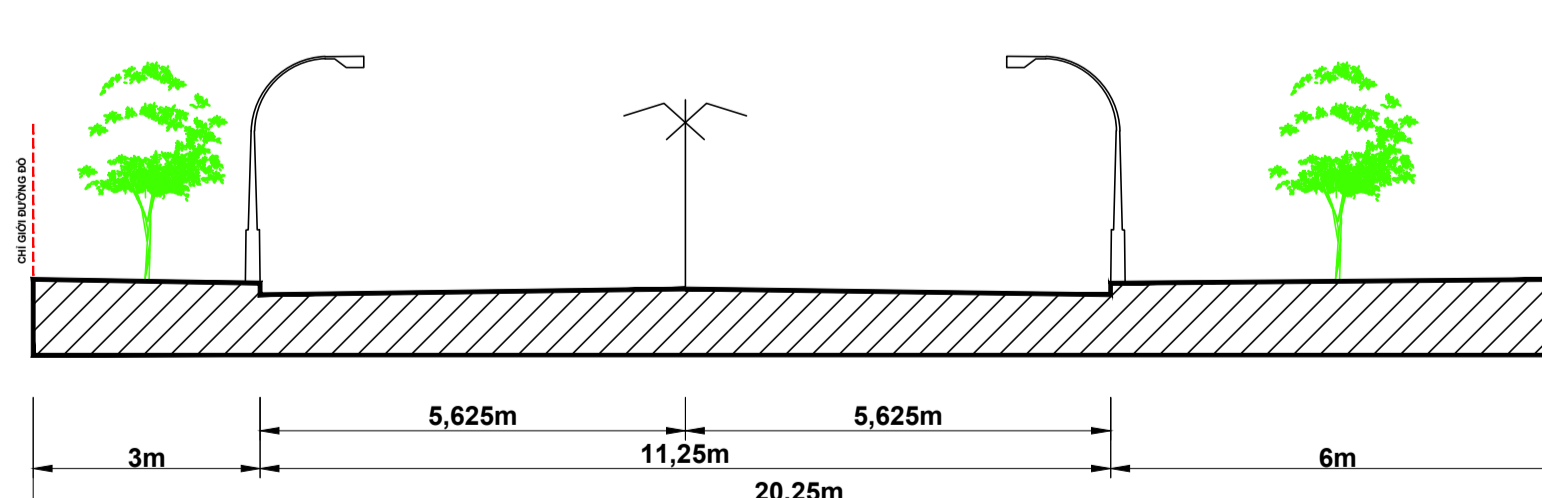

ĐỒ ÁN LẬP MỞ RỘNG QUY HOẠCH PHÂN KHU XÂY DỰNG KHU CÔNG NGHIỆP THANH BÌNH, GIAI ĐOẠN I  
SƠ ĐỒ TỔ CHỨC KHÔNG GIAN KIẾN TRÚC CẢNH QUAN  
TỶ LỆ 1/2.000

GHI CHÚ, CHÚ THÍCH:

RANH GIỚI KHU VỰC QUY HOẠCH ĐIỀU CHỈNH  
ĐÃ ĐƯỢC UBND TỈNH BẮC KẠN PHÊ DUYỆT TẠI QUYẾT ĐỊNH SỐ 1156/QĐ-UBND NGÀY 30/6/2022  
DIỆN TÍCH: 73,5 HA

RANH GIỚI, PHẠM VI KHU VỰC LẬP QUY HOẠCH MỞ RỘNG  
TỔNG DIỆN TÍCH: 1,8 + 5,4 = 7,2 HA

GHI CHÚ, CHÚ THÍCH:

RANH GIỚI KHU VỰC LẬP QUY HOẠCH  
ĐƯỜNG GIAO THÔNG  
CHỈ GIỚI XÂY DỰNG CÔNG TRÌNH

ĐẤT CÔNG NGHIỆP  
ĐẤT CÔNG CỘNG, DỊCH VỤ  
ĐẤT CÂY XANH

KÝ HIỆU:

PHẦN ĐẤT CÓ THỂ XÂY DỰNG CÔNG TRÌNH CÔNG NGHIỆP  
PHẦN ĐẤT CÓ THỂ XÂY DỰNG CÔNG TRÌNH CÔNG CỘNG, DỊCH VỤ  
ĐẤT THUỘC KHOẢNG LỐI XÂY DỰNG KHÔNG ĐƯỢC XÂY DỰNG CÔNG TRÌNH

QUY ĐỊNH QUẢN LÝ:

MẬT ĐỘ XÂY DỰNG: TẦNG CAO TỐI ĐA: HỆ SỐ SỬ DỤNG ĐẤT:  
MẬT ĐỘ XÂY DỰNG: TẦNG CAO TỐI ĐA: HỆ SỐ SỬ DỤNG ĐẤT:  
PHẦN ĐẤT NÀY CHỈ ĐƯỢC XÂY DỰNG ĐƯỜNG GIAO THÔNG NỘI BỘ, TRỒNG CÂY XANH CÂY XANH HOẶC XÂY DỰNG MỘT SỐ HẠNG MỤC PHỤ TRỢ NHƯ: CỒNG, HẰNG RÀO, NHÀ BẢO VỆ, ...

QUY ĐỊNH VỀ KHOẢNG LỐI XÂY DỰNG:

ĐỐI VỚI CÔNG TRÌNH CÔNG NGHIỆP  
ĐỐI VỚI CÔNG TRÌNH CÔNG CỘNG, DỊCH VỤ

KHOẢNG LỐI SO VỚI CHỈ GIỚI ĐƯỜNG ĐỒ: KHOẢNG LỐI SO VỚI CHỈ GIỚI LỘ ĐẤT:  
KHOẢNG LỐI SO VỚI CHỈ GIỚI ĐƯỜNG ĐỒ: KHOẢNG LỐI SO VỚI CHỈ GIỚI LỘ ĐẤT: