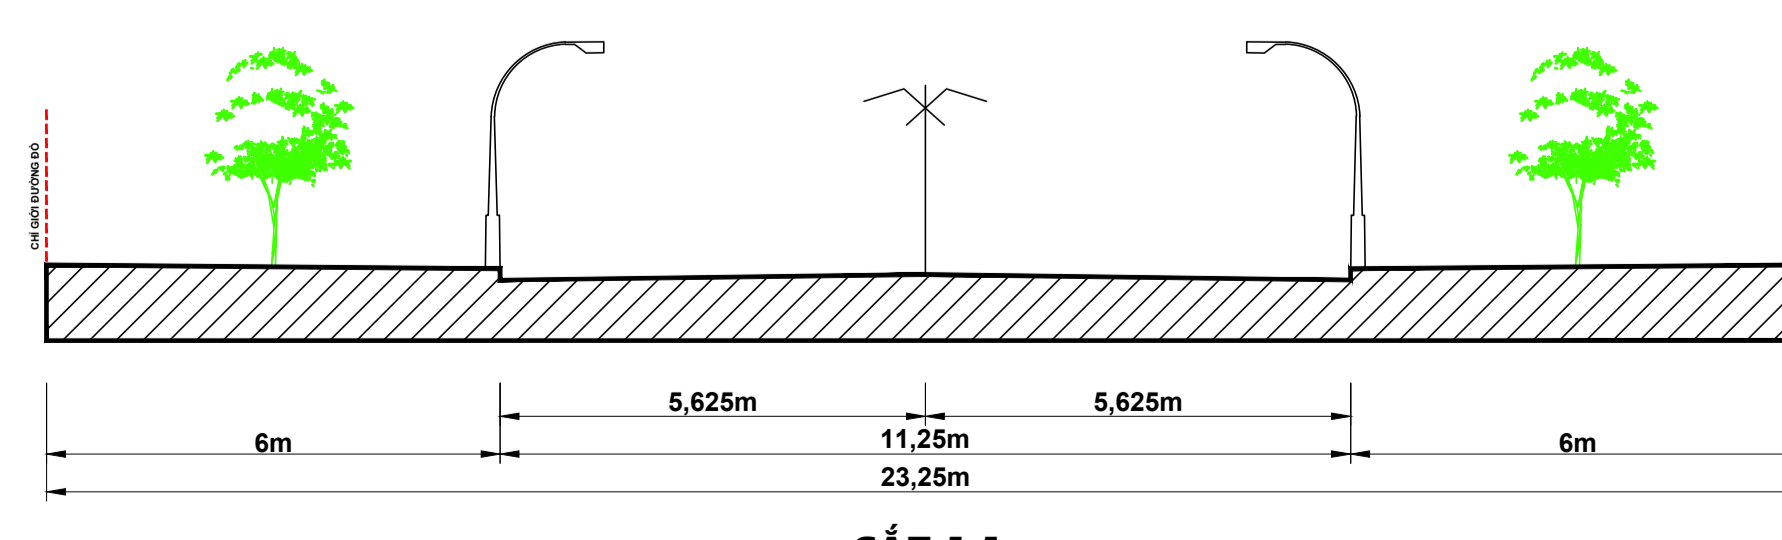

ĐỒ ÁN LẬP MỞ RỘNG QUY HOẠCH PHÂN KHU XÂY DỰNG KHU CÔNG NGHIỆP THANH BÌNH, GIAI ĐOẠN I  
SƠ ĐỒ TỔ CHỨC KHÔNG GIAN KIẾN TRÚC CẢNH QUAN  
TỶ LỆ 1/2.000

GHI CHÚ, CHÚ THÍCH:

RANH GIỚI KHU VỰC QUY HOẠCH ĐIỀU CHỈNH  
ĐÃ ĐƯỢC UBND TỈNH BẮC KẠN PHÊ DUYỆT TẠI QUYẾT ĐỊNH SỐ 1156/QĐ-UBND NGÀY 30/6/2022  
DIỆN TÍCH: 73,5 HA

RANH GIỚI, PHẠM VI KHU VỰC LẬP QUY HOẠCH MỞ RỘNG  
TỔNG DIỆN TÍCH: 1,8 + 5,4 = 7,2 HA

GHI CHÚ, CHÚ THÍCH:

RANH GIỚI KHU VỰC LẬP QUY HOẠCH  
ĐƯỜNG GIAO THÔNG  
CHỈ GIỚI XÂY DỰNG CÔNG TRÌNH

ĐẤT CÔNG NGHIỆP  
ĐẤT CÔNG CỘNG, DỊCH VỤ  
ĐẤT CÂY XANH

KÝ HIỆU:

PHẦN ĐẤT CÓ THỂ XÂY DỰNG CÔNG TRÌNH CÔNG NGHIỆP  
PHẦN ĐẤT CÓ THỂ XÂY DỰNG CÔNG TRÌNH CÔNG CỘNG, DỊCH VỤ  
ĐẤT THUỘC KHOẢNG LỐI XÂY DỰNG KHÔNG ĐƯỢC XÂY DỰNG CÔNG TRÌNH

QUY ĐỊNH QUẢN LÝ:

MẬT ĐỘ XÂY DỰNG: TẦNG CAO TỐI ĐA: HỆ SỐ SỬ DỤNG ĐẤT:  
MẬT ĐỘ XÂY DỰNG: TẦNG CAO TỐI ĐA: HỆ SỐ SỬ DỤNG ĐẤT:  
PHẦN ĐẤT NÀY CHỈ ĐƯỢC XÂY DỰNG ĐƯỜNG GIAO THÔNG NỘI BỘ, TRỒNG CÂY XANH CÂY XANH HOẶC XÂY DỰNG MỘT SỐ HẠNG MỤC PHỤ TRỢ NHƯ: CỒNG, HẰNG RÀO, NHÀ BẢO VỆ, ...

QUY ĐỊNH VỀ KHOẢNG LỐI XÂY DỰNG:

ĐỐI VỚI CÔNG TRÌNH CÔNG NGHIỆP  
ĐỐI VỚI CÔNG TRÌNH CÔNG CỘNG, DỊCH VỤ

KHOẢNG LỐI SO VỚI CHỈ GIỚI ĐƯỜNG ĐỒ: KHOẢNG LỐI SO VỚI CHỈ GIỚI LỘ ĐẤT:  
KHOẢNG LỐI SO VỚI CHỈ GIỚI ĐƯỜNG ĐỒ: KHOẢNG LỐI SO VỚI CHỈ GIỚI LỘ ĐẤT: