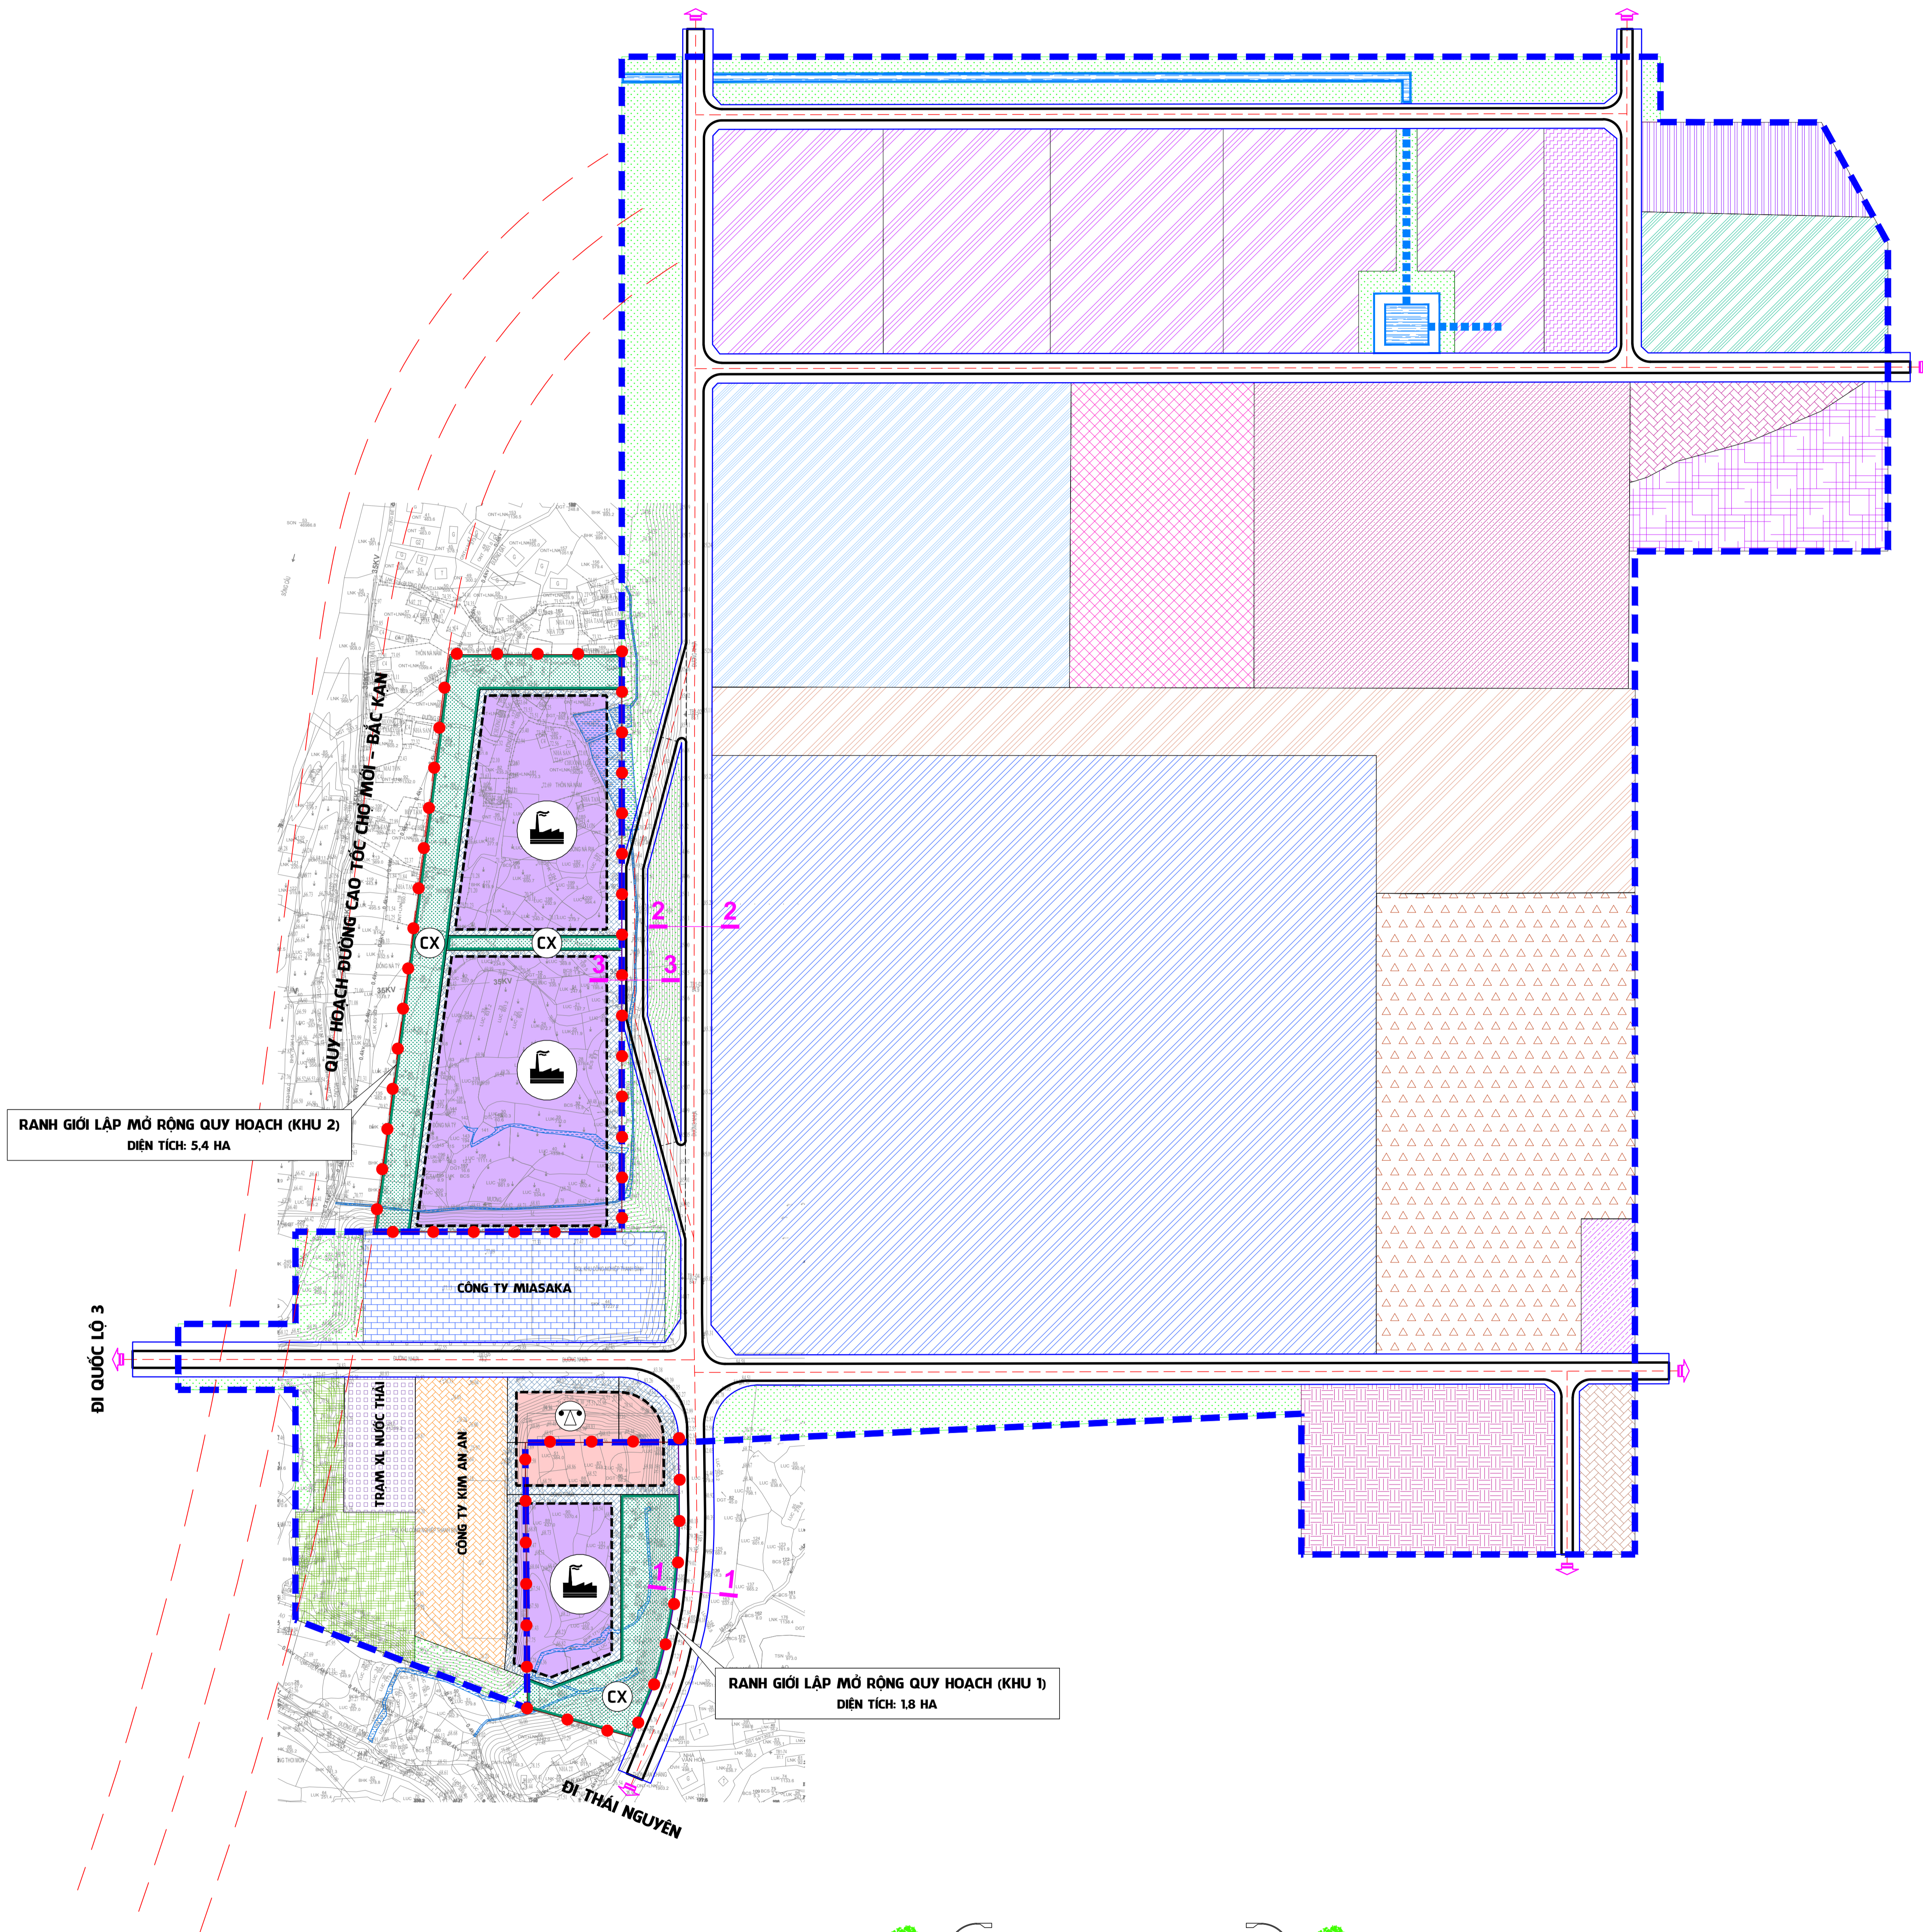

ĐỒ ÁN LẬP MỞ RỘNG QUY HOẠCH PHÂN KHU XÂY DỰNG KHU CÔNG NGHIỆP THANH BÌNH, GIAI ĐOẠN I  
SƠ ĐỒ TỔ CHỨC KHÔNG GIAN KIẾN TRÚC CẢNH QUAN  
TỶ LỆ 1/2.000

GHI CHÚ, CHÚ THÍCH:

RANH GIỚI KHU VỰC QUY HOẠCH ĐIỀU CHỈNH  
ĐÃ ĐƯỢC UBND TỈNH BẮC KẠN PHÊ DUYỆT TẠI QUYẾT ĐỊNH SỐ 1156/QĐ-UBND NGÀY 30/6/2022  
DIỆN TÍCH: 73,5 HA

RANH GIỚI, PHẠM VI KHU VỰC LẬP QUY HOẠCH MỞ RỘNG  
TỔNG DIỆN TÍCH: 1,8 + 5,4 = 7,2 HA

GHI CHÚ, CHÚ THÍCH:

RANH GIỚI KHU VỰC LẬP QUY HOẠCH  
ĐƯỜNG GIAO THÔNG  
CHỈ GIỚI XÂY DỰNG CÔNG TRÌNH

ĐẤT CÔNG NGHIỆP  
ĐẤT CÔNG CỘNG, DỊCH VỤ  
ĐẤT CÂY XANH

KÝ HIỆU:

PHẦN ĐẤT CÓ THỂ XÂY DỰNG CÔNG TRÌNH CÔNG NGHIỆP  
PHẦN ĐẤT CÓ THỂ XÂY DỰNG CÔNG TRÌNH CÔNG CỘNG, DỊCH VỤ  
ĐẤT THUỘC KHOẢNG LỐI XÂY DỰNG KHÔNG ĐƯỢC XÂY DỰNG CÔNG TRÌNH

QUY ĐỊNH QUẢN LÝ:

MẬT ĐỘ XÂY DỰNG: TẦNG CAO TỐI ĐA: HỆ SỐ SỬ DỤNG ĐẤT:  
MẬT ĐỘ XÂY DỰNG: TẦNG CAO TỐI ĐA: HỆ SỐ SỬ DỤNG ĐẤT:  
PHẦN ĐẤT NÀY CHỈ ĐƯỢC XÂY DỰNG ĐƯỜNG GIAO THÔNG NỘI BỘ, TRỒNG CÂY XANH CÂY XANH HOẶC XÂY DỰNG MỘT SỐ HẠNG MỤC PHỤ TRỢ NHƯ: CỒNG, HẰNG RÀO, NHÀ BẢO VỆ, ...

QUY ĐỊNH VỀ KHOẢNG LỐI XÂY DỰNG:

ĐỐI VỚI CÔNG TRÌNH CÔNG NGHIỆP  
ĐỐI VỚI CÔNG TRÌNH CÔNG CỘNG, DỊCH VỤ

KHOẢNG LỐI SO VỚI CHỈ GIỚI ĐƯỜNG ĐỒ: KHOẢNG LỐI SO VỚI CHỈ GIỚI LỘ ĐẤT:  
KHOẢNG LỐI SO VỚI CHỈ GIỚI ĐƯỜNG ĐỒ: KHOẢNG LỐI SO VỚI CHỈ GIỚI LỘ ĐẤT: