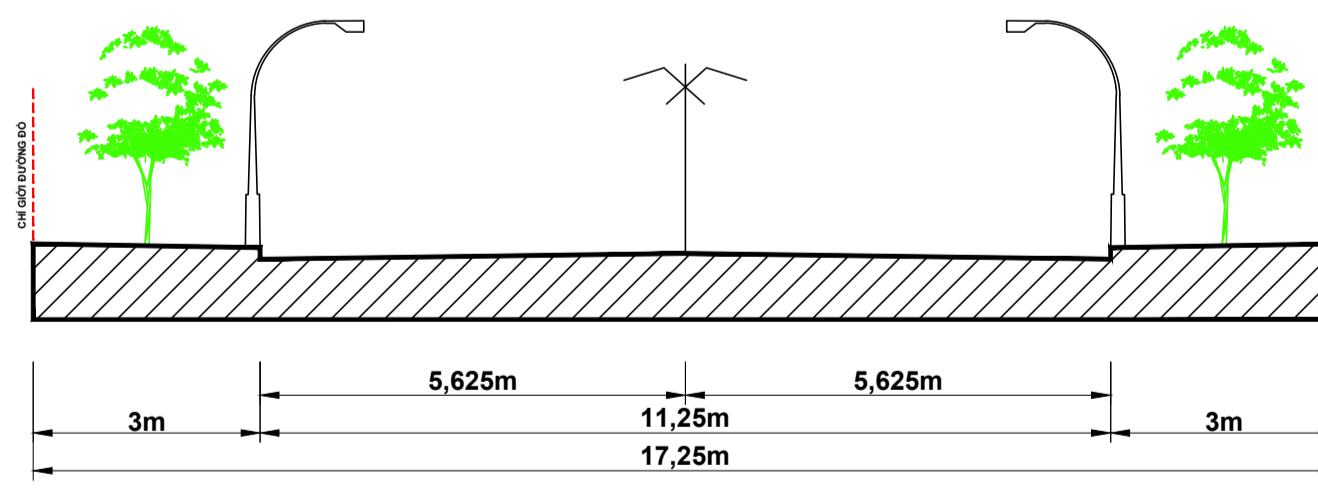

ĐỒ ÁN LẬP MỞ RỘNG QUY HOẠCH PHÂN KHU XÂY DỰNG KHU CÔNG NGHIỆP THANH BÌNH, GIAI ĐOẠN I  
SƠ ĐỒ TỔ CHỨC KHÔNG GIAN KIẾN TRÚC CẢNH QUAN  
TỶ LỆ 1/2.000

GHI CHÚ, CHÚ THÍCH:

RANH GIỚI KHU VỰC QUY HOẠCH ĐIỀU CHỈNH  
ĐÃ ĐƯỢC UBND TỈNH BẮC KẠN PHÊ DUYỆT TẠI QUYẾT ĐỊNH SỐ 1156/QĐ-UBND NGÀY 30/6/2022  
DIỆN TÍCH: 73,5 HA

RANH GIỚI, PHẠM VI KHU VỰC LẬP QUY HOẠCH MỞ RỘNG  
TỔNG DIỆN TÍCH: 1,8 + 5,4 = 7,2 HA

GHI CHÚ, CHÚ THÍCH:

RANH GIỚI KHU VỰC LẬP QUY HOẠCH  
ĐƯỜNG GIAO THÔNG  
CHỈ GIỚI XÂY DỰNG CÔNG TRÌNH

ĐẤT CÔNG NGHIỆP  
ĐẤT CÔNG CỘNG, DỊCH VỤ  
ĐẤT CÂY XANH

KÝ HIỆU:

PHẦN ĐẤT CÓ THỂ XÂY DỰNG CÔNG TRÌNH CÔNG NGHIỆP  
PHẦN ĐẤT CÓ THỂ XÂY DỰNG CÔNG TRÌNH CÔNG CỘNG, DỊCH VỤ  
ĐẤT THUỘC KHOẢNG LỐI XÂY DỰNG KHÔNG ĐƯỢC XÂY DỰNG CÔNG TRÌNH

QUY ĐỊNH QUẢN LÝ:

MẬT ĐỘ XÂY DỰNG: TẦNG CAO TỐI ĐA: HỆ SỐ SỬ DỤNG ĐẤT:  
MẬT ĐỘ XÂY DỰNG: TẦNG CAO TỐI ĐA: HỆ SỐ SỬ DỤNG ĐẤT:  
PHẦN ĐẤT NÀY CHỈ ĐƯỢC XÂY DỰNG ĐƯỜNG GIAO THÔNG NỘI BỘ, TRỒNG CÂY XANH CÂY XANH HOẶC XÂY DỰNG MỘT SỐ HẠNG MỤC PHỤ TRỢ NHƯ: CỒNG, HẰNG RÀO, NHÀ BẢO VỆ, ...

QUY ĐỊNH VỀ KHOẢNG LỐI XÂY DỰNG:

ĐỐI VỚI CÔNG TRÌNH CÔNG NGHIỆP  
ĐỐI VỚI CÔNG TRÌNH CÔNG CỘNG, DỊCH VỤ

KHOẢNG LỐI SO VỚI CHỈ GIỚI ĐƯỜNG ĐỒ: KHOẢNG LỐI SO VỚI CHỈ GIỚI LỘ ĐẤT:  
KHOẢNG LỐI SO VỚI CHỈ GIỚI ĐƯỜNG ĐỒ: KHOẢNG LỐI SO VỚI CHỈ GIỚI LỘ ĐẤT: